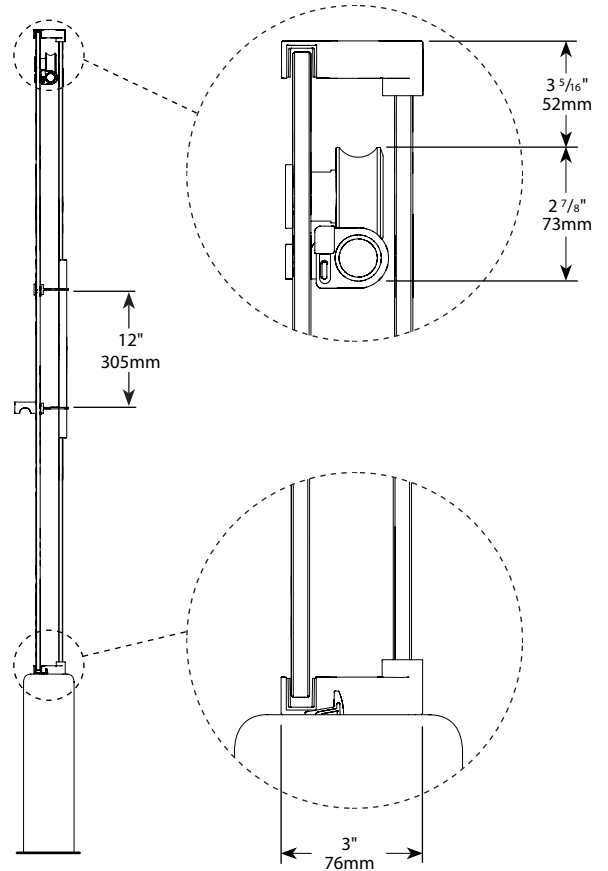

Tub Enclosure / Baignoire

Door and fixed panel / Porte et panneau fixe

Model shown / Modèle présenté : K2 Tub Enclosure / K2 Baignoire (K2057-11-40L)

FEATURES / CARACTÉRISTIQUES :

- ◆ Inspired by the original and best-selling Kinetik door series
Une inspiration de la fameuse série de portes Kinetik
- ◆ Technologically superior door construction
Construction de porte technologiquement supérieure
- ◆ Patented anti-jump system
Un système anti-saut breveté
- ◆ Right or left space-saving sliding door panel
Ouverture coulissante à droite ou à gauche pour les petits espaces
- ◆ Tempered glass
Verre trempé
- ◆ Glass thickness : 3/8" (10mm)
Épaisseur du verre : 3/8" (10mm)
- ◆ Microtek glass surface protection included
Protection de verre Microtek incluse
- ◆ Custom sizes available up to 72" width and up to 79" height
Douches sur mesure disponibles jusqu'à 72" de largeur et jusqu'à 79" de hauteur
- ◆ 10-year limited warranty
Garantie limitée de 10 ans
- ◆ Easy to install ([see Instruction Manual](#))
Facile à installer ([Voir le manuel d'instruction](#))

Top View / Plan

It is mandatory to have a wall stud on each side of the shower unit to securely fasten the rail to the walls. /
 Il est obligatoire d'avoir une ossature murale sur chaque côté de la douche pour fixer la barre de roulement.

Model / Modèle	Wall Opening / Ouverture (A)	Approx. Entry Opening / Entrée (B)	Height / Hauteur (C)	Door Panel / Panneau de porte (D)	Fixed Panel / Panneau fixe (E)	Finish / Fini	Glass / Verre	Base
K2057	57" to/à 60" 1448mm to/à 1524mm	22 1/2" to/à 25 1/2" 572mm to/à 648mm	66" 1676mm	31 1/2" x 65 3/4" 800mm x 1670mm	29 1/2" x 66" 749mm x 1676mm	11 - 35	40	n/a