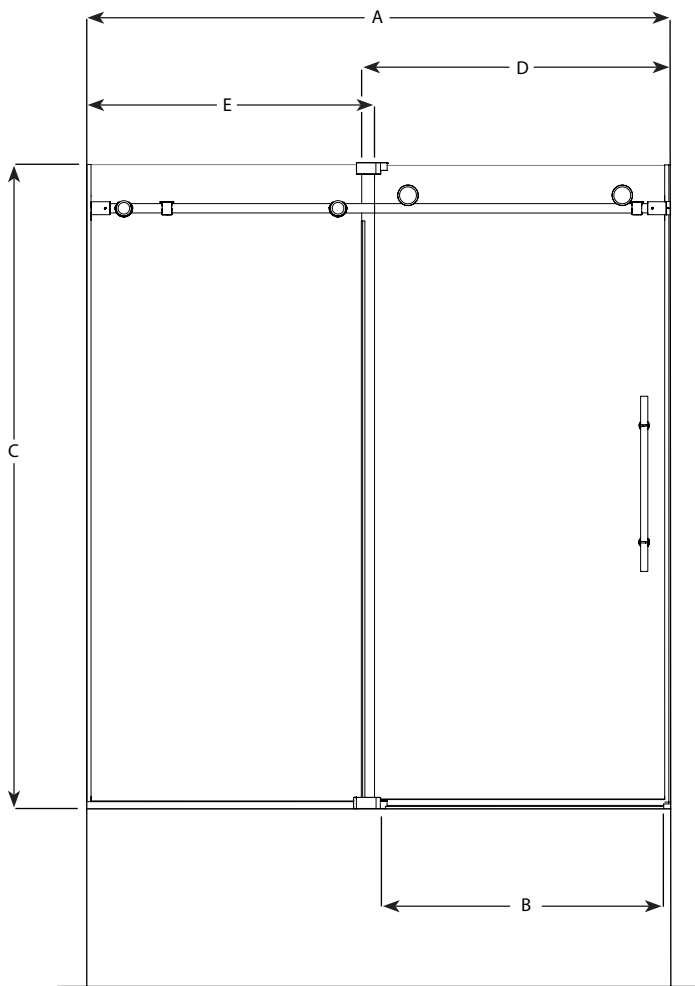

Tub Enclosure / Baignoire

Door and fixed panel / Porte et panneau fixe

Model shown / Modèle présenté : K2 Tub Enclosure / K2 Baignoire (K2057-11-40L)

FEATURES / CARACTÉRISTIQUES :

- ◆ Inspired by the original and best-selling Kinetik door series
Une inspiration de la fameuse série de portes Kinetik
- ◆ Technologically superior door construction
Construction de porte technologiquement supérieure
- ◆ Patented anti-jump system
Un système anti-saut breveté
- ◆ Right or left space-saving sliding door panel
Ouverture coulissante à droite ou à gauche pour les petits espaces
- ◆ Tempered glass
Verre trempé
- ◆ Glass thickness : 3/8" (10mm)
Épaisseur du verre : 3/8" (10mm)
- ◆ Microtek glass surface protection included
Protection de verre Microtek incluse
- ◆ Custom sizes available up to 72" width and up to 79" height
Douches sur mesure disponibles jusqu'à 72" de largeur et jusqu'à 79" de hauteur
- ◆ 10-year limited warranty
Garantie limitée de 10 ans
- ◆ Easy to install ([see Instruction Manual](#))
Facile à installer ([Voir le manuel d'instruction](#))

Top View / Plan

It is mandatory to have a wall stud on each side of the shower unit to securely fasten the rail to the walls. /
 Il est obligatoire d'avoir une ossature murale sur chaque côté de la douche pour fixer la barre de roulement.

Model / Modèle	Wall Opening / Ouverture (A)	Approx. Entry Opening / Entrée (B)	Height / Hauteur (C)	Door Panel / Panneau de porte (D)	Fixed Panel / Panneau fixe (E)	Finish / Fini	Glass / Verre	Base
K2057	57" to/à 60" 1448mm to/à 1524mm	22 1/2" to/à 25 1/2" 572mm to/à 648mm	66" 1676mm	31 1/2" x 65 3/4" 800mm x 1670mm	29 1/2" x 66" 749mm x 1676mm	11 - 35	40	n/a